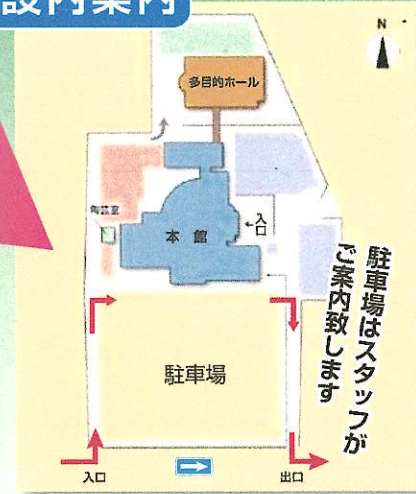

会場案内

※駐車場に限りがあります。できるだけ公共交通機関のご利用をお願いします。
最寄り駅：近鉄海山道駅

施設内案内

※駐車場内での事故・トラブル等は
一切責任を負いかねます。

9:45	外国人児童生徒と保護者のためのガイダンス (四日市市教育委員会主催)	私学受付開始 (本館エントランス)	10:00
11:30		私立高校展 (10:00開場16:00終了)	11:30
13:00	共通受付開始 (本館エントランス)		13:00
13:30	県立高校展 (13:00開場16:00終了) ※資料参加校 北勢きらら学園 西日野にじ学園 稲生 亀山		13:30
15:00	進学なんでも 相談室 (PTA主催) イングリッシュ・ラボ (教育委員会主催)		15:00
15:30	受付終了	受付終了	15:30
16:00	高校展終了		16:00

県立高校		私立高校		
旧体育館	多目的室ホール	本館2F	会議室A	① 近畿大学工業高等専門学校 ② 鈴鹿工業高等専門学校
	①四日市工業 ②桑名工業 ③四日市中央工業 ④四日市四郷 ⑤菟野 ⑥四日市 ⑦桑名 ⑧四日市商業 ⑨四日市農芸 ⑩北星 ⑪飯野 ⑫川越		会議室B	① 鈴鹿 ② 津田学園
創作スペース	会議室C		① 徳風 ② セントヨゼフ女子学園	
①神戸 ②桑名北 ③四日市南 ④石薬師 ⑤朝明	会議室D		① 暁 (3年制) ② 暁中高校 (6年制)	
リハーサル室 A	視聴覚室		① 海星 ② 四日市メリノール学院 ③ 大橋学園	
①四日市西 ②桑名西 ③いなべ総合	リハーサル室B		① KTCおおぞら高等学院 ② 第一学院 ③ ヒューマンキャンパス ④ 明誠	
練習室 C				
3F	①白子			
2F	会議室F	イングリッシュ・ラボ (教育委員会主催)		
	練習室A	進学なんでも相談室 (PTA主催) ※相談員は元校長や現役教員・元教員等の専門家です。		

高校展実行委員会より

四日市市と三重郡のPTAが企画運営母体として開催する三河地区「高校展」は、北勢地区の県立・私立のほぼ全ての高校が一堂に会する唯一の機会です。今までは進学先として考えていなかった高校であっても、**特色や力を入れている分野、卒業後の進学先や、部活動についてなど様々な疑問や質問を出展高校の先生に直接聞くことで、高校進学について幅広く考えることができる貴重な機会**です。会場では高校のブースだけではなく制服の展示、そして昨年好評の相談室も開設していますので是非ご参加ください。また「高校展特設サイト」では特別講演や各高校のリンク、開催可否のお知らせが確認できます。特設サイトへのアクセス方法は表面をご覧ください。「高校展」の会場にはアンケートが用意してあります。高校展はPTAのボランティアが主体となり運営していますので至らない部分もあるかと思いますが、いただいたご意見でより良い運営ができるよう次年度以降の高校展開催の参考にさせていただきますので、アンケート記入へのご協力をお願い致します。